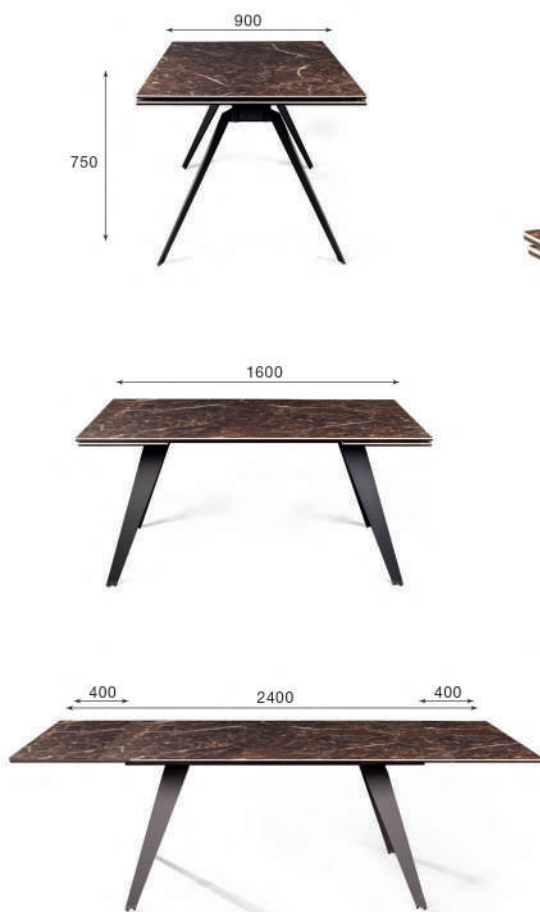

ИСПАНСКАЯ КЕРАМИКА СВЕТЛЫЙ

К этому столу
идеально подходят

Стул Richard,
замша серый

Стул Austin,
кожа серый

Стул Cosmo,
кожа коричневый
+ экокожа серый

6-10 человек

Актуальная
информация
о наличии на сайте
top-concept.ru

арт. **200000000596**

наим. Стол раскладной Grant (160+40+40) мрамор испанская керамика светлый

Габариты упаковки, см:

167x95x17

87x81x15

Вес, кг:

104,5

24,5

Top concept

GRANT 160

ИСПАНСКАЯ КЕРАМИКА ЧЕРНЫЙ

К этому столу
идеально подходят

Стул Lucas, экокожа
светло/темно
коричневый,
золотистый
декор на ножках

Стул Albert,
кожа серый

Стул Adam,
кожа серый

6-10 человек

Актуальная
информация
о наличии на сайте
top-concept.ru

арт. **2000000000602**

наим. **Стол раскладной Grant (160+40+40) мрамор испанская керамика черный**

Габариты упаковки, см:

167x95x17

82x81x15

Вес, кг: