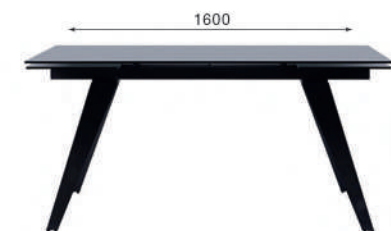

Стул Rolf,
кожа коричневый

Актуальная
информация
о наличии на сайте
top-concept.ru

6-10 человек

арт. **2000000000589**

наим. Стол раскладной Grant (160+40+40) закаленное стекло темный

Габариты упаковки, см: