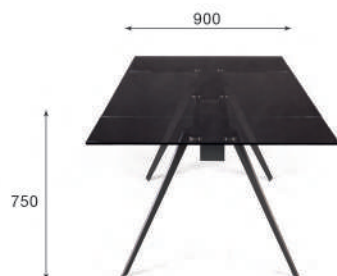

Стул Rolf,
кожа коричневый

Актуальная
информация
о наличии на сайте
top-concept.ru

6-10 человек

арт. **2000000000589**

наим. Стол раскладной Grant (160+40+40) закаленное стекло темный

Габариты упаковки, см: